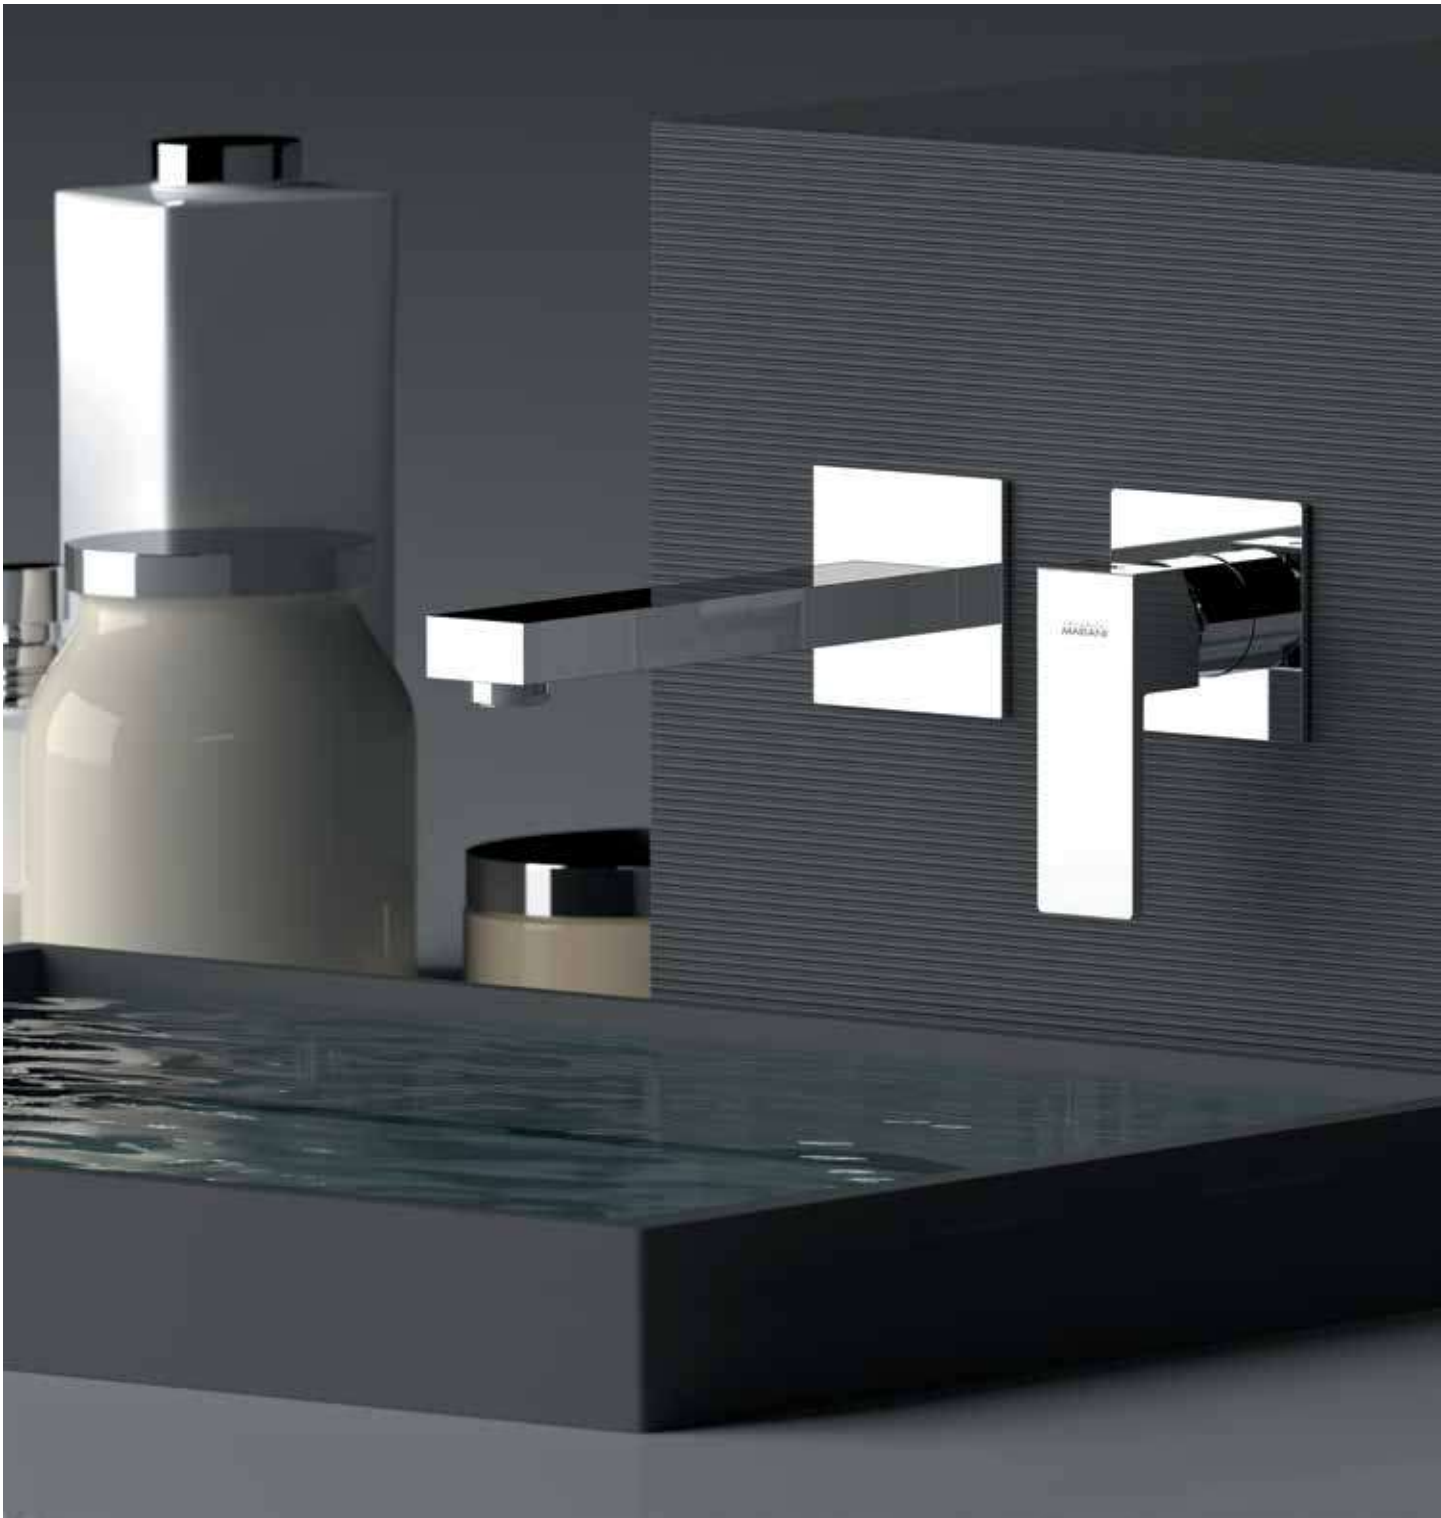

rubinetterie
MARIANI

REBEL

REBEL

REBEL è una collezione di miscelatori monocomando dal design spiccatamente moderno, un'affermazione di stile contemporaneo e audace, caratterizzato da linee dolcemente squadrate che catturano lo sguardo. La combinazione di design e funzionalità della leva offre il massimo controllo sul flusso dell'acqua e sulla temperatura.

REBEL is a collection of single-lever mixers with a distinctly modern design, a bold, contemporary style statement marked by gently squared lines that catch the eye.

The combination of design and functionality of the lever offers maximum control over water flow and temperature.