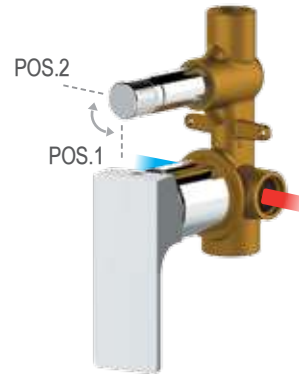

CR _____
FIN (.14 .37 .16) _____
FIN (.22) _____

MISCELATORI A 2 VIE CON DEVIATORE CERAMICO - 2-WAY MIXER WITH CERAMIC DIVERTER

**163RE**

Miscelatore a incasso per vasca/doccia con deviatore a 2 vie a vitone ceramico, su piastra quadrata ultra-piatta.
Built-in bath/shower mixer with 2-way diverter with ceramic head valve, on ultra-flat square wall flange.

CR

FIN (.14 .37 .16)

FIN (.22)

Il modello di miscelatore a incasso per vasca o doccia 163RE utilizza un deviatore a 2 vie con vitone ceramico. Per selezionare l'uscita desiderata, la manopola del deviatore deve essere ruotata da una posizione all'altra.

Built-in bath or shower mixer 163RE use a 2-way diverter with ceramic head valve. To select the desired output, the diverter knob must be turned from one position to the other.

**163REE**

Solo parte esterna
Exposed parts only