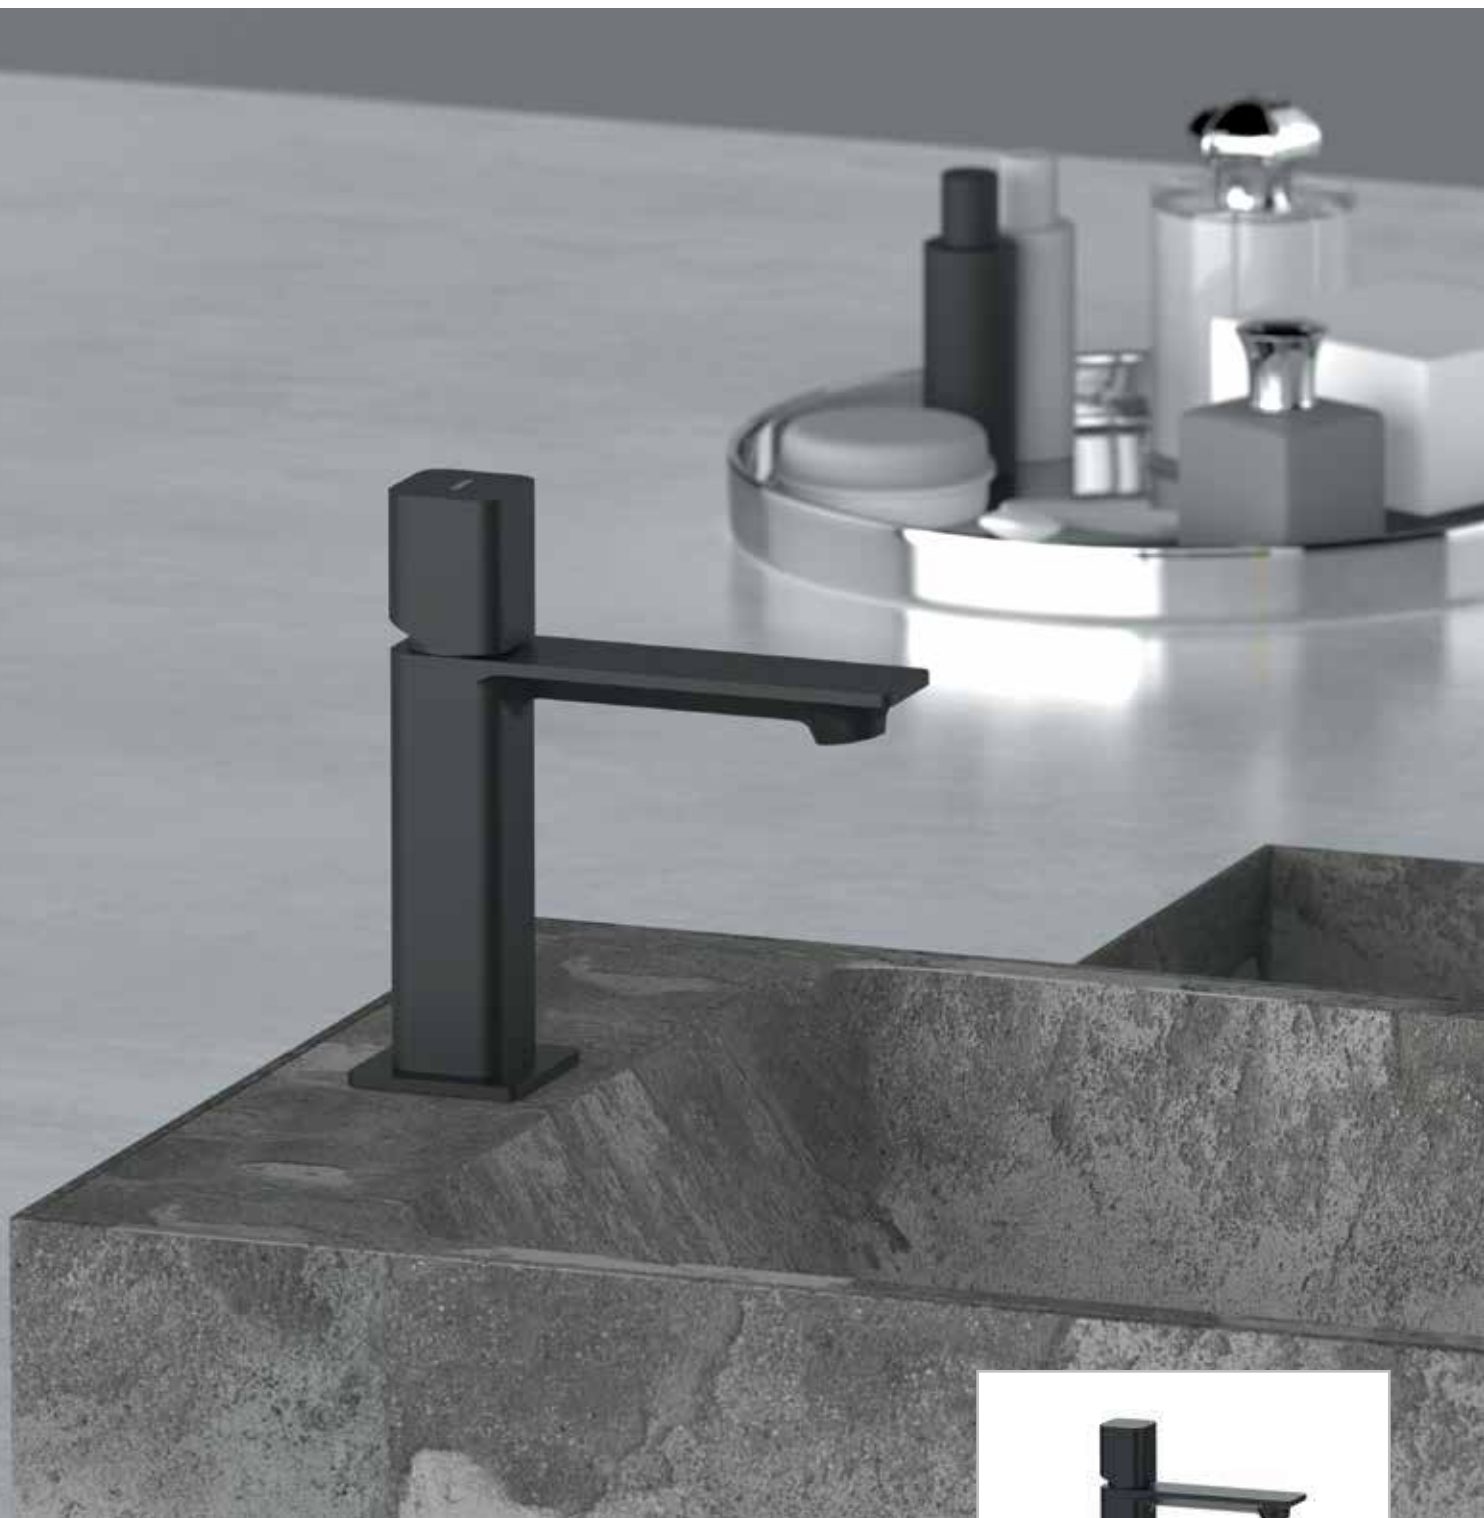

OPZIONI DI FINITURA

Questa collezione è disponibile in 4 diverse opzioni di finitura, oltre alla cromatura standard: Nero Opaco (.14), Bianco Opaco (.37), Visual inox (.16), Oro spazzolato (.22). Indicare il codice di finitura al momento dell'ordine.

Nero Opaco
Matt Black

.14

ICON-Q