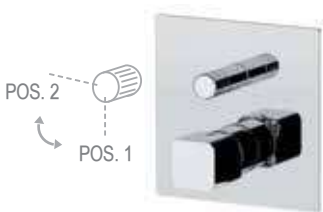

CR
FIN (.14 .37 .16)
FIN (.22)

1791NC35

Solo parte incasso
 Built-in parts only

CR
FIN (.14 .37 .16)
FIN (.22)

1731QE

Solo parte esterna
 Exposed parts only

CR
FIN (.14 .37 .16)
FIN (.22)

1731NC35

Solo parte incasso
 Built-in parts only

CR
FIN (.14 .37 .16)
FIN (.22)

MISCELATORI A 2 VIE CON DEVIATORE CERAMICO - 2-WAY MIXER WITH CERAMIC DIVERTER

1631Q
 Miscelatore a incasso per vasca/doccia
 con deviatore a 2 vie a vite ceramiche,
 su piastra quadrata ultra-piatta.
 Built-in bath/shower mixer with 2-way
 diverter with ceramic head valve, on
 ultra-flat square wall flange.