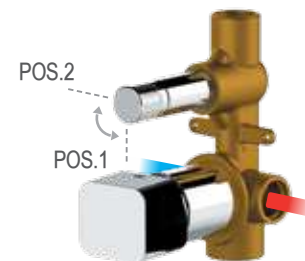

1631QE

Solo parte esterna
Exposed parts only

CR
FIN (.14 .37 .16)
FIN (.22)

1631NC35

Solo parte incasso
Built-in parts only

CR
FIN (.14 .37 .16)
FIN (.22)