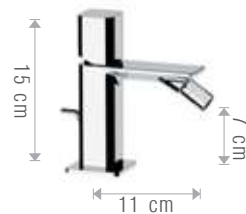

CR

FIN (.14 .37 .16)

FIN (.22)

380IQ

Miscelatore monocomando lavabo senza scarico e senza foro sul corpo.
Single-lever basin mixer without waste and without body hole.

CR

FIN (.14 .37 .16)

FIN (.22)