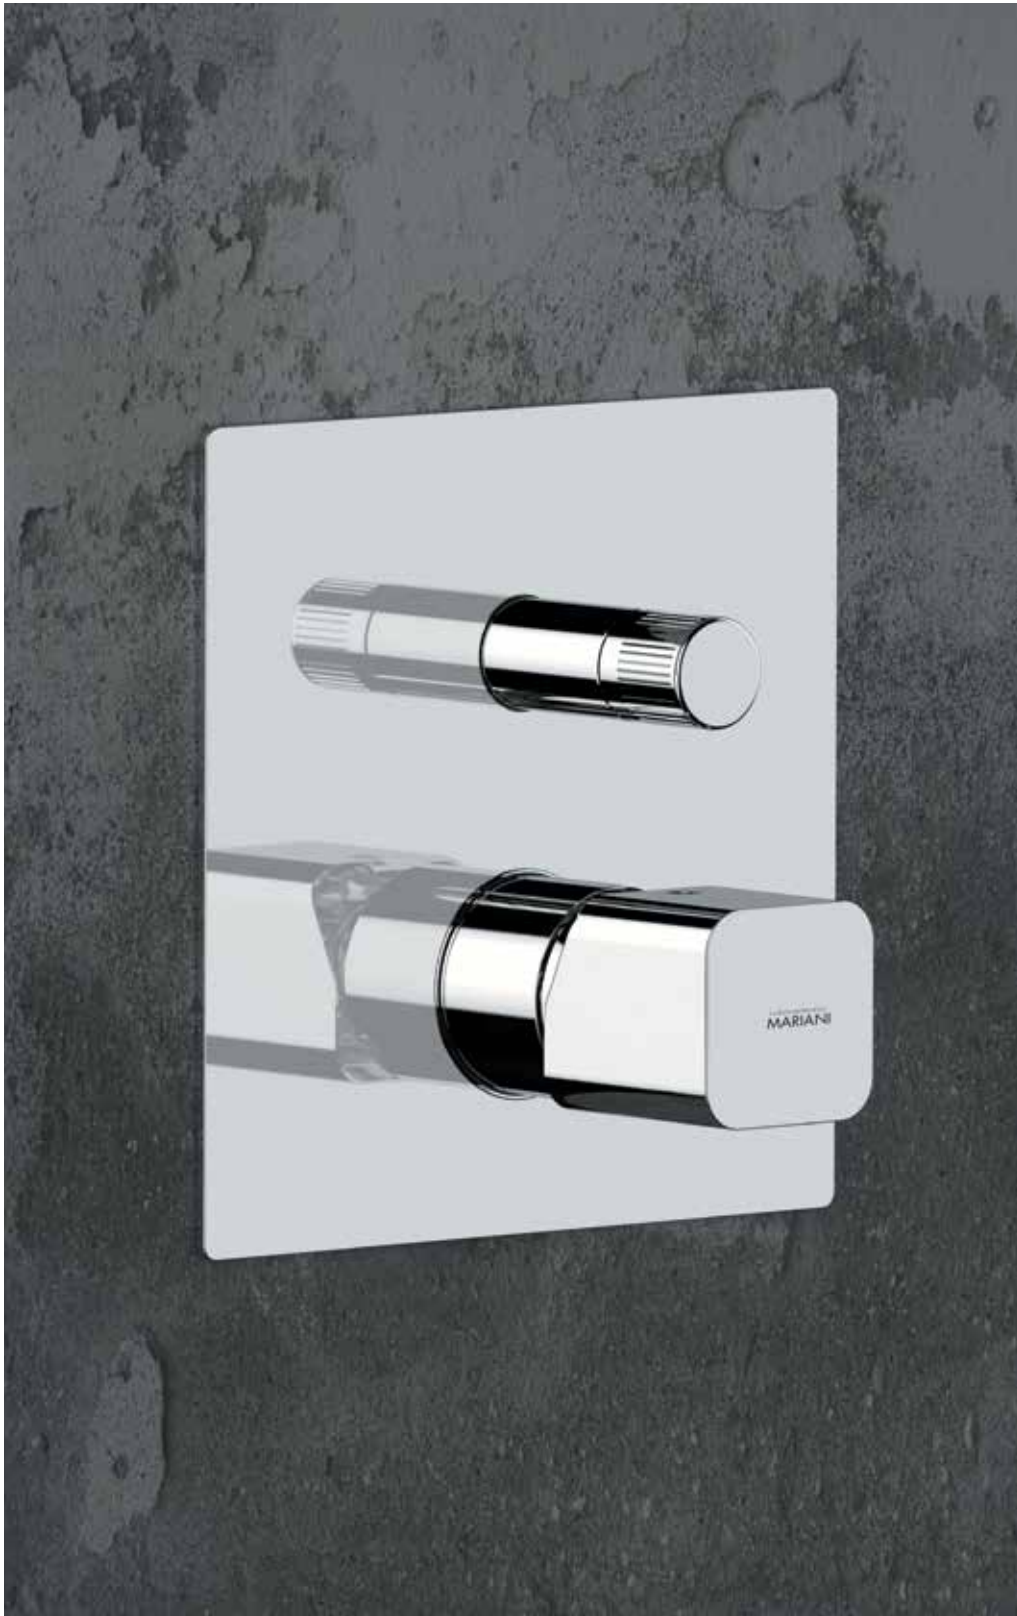

CR
FIN (.14 .37 .16)
FIN (.22)

Il modello di miscelatore a incasso per vasca o doccia 1631Q utilizza un deviatore a 2 vie con vite ceramiche. Per selezionare l'uscita desiderata, la manopola del deviatore deve essere ruotata da una posizione all'altra.

Built-in bath or shower mixer 1631Q use a 2-way diverter with ceramic head valve. To select the desired output, the diverter knob must be turned from one position to the other.

1631QE

Solo parte esterna
 Exposed parts only

CR
FIN (.14 .37 .16)
FIN (.22)

1631NC35

Solo parte incasso
 Built-in parts only

CR
FIN (.14 .37 .16)
FIN (.22)

1631Q

2 VIE 2-WAY

830IQP2

Set a incasso a 2 vie per vasca, include: miscelatore monocomando, deviatore a 2 uscite e bocca a muro su piastra unica rettangolare ultrapiatta; set doccia su piastra quadrata ultra-piatta con presa acqua, supporto integrato, doccetta in ottone e flessibile 150cm.
2-way built-in set for bathtub, including: single-lever mixer, 2-way diverter and wall spout on a single ultra-flat rectangular plate; shower set on square ultra-flat plate with water connection, holder, brass handshower and 150cm flexible hose.