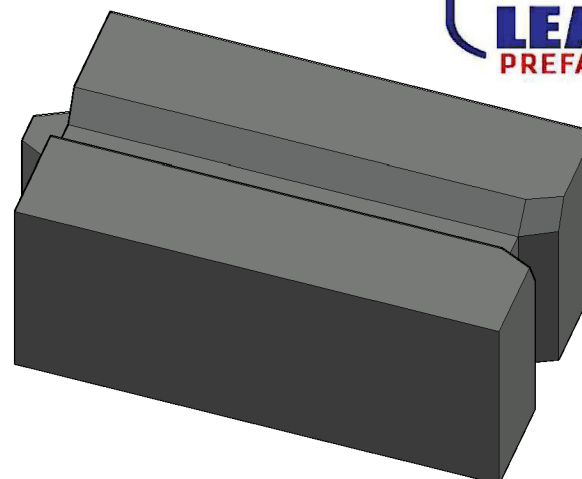

PESANBLOCK LARGE- Finitura Liscia Sotto/Sopra

Lunghezza: 1,40 m  
Larghezza: 0,80 m  
Altezza: 0,60 m  
Peso: 1450 kg

PESANBLOCK LARGE

Finitura Liscia Sotto/Incastro Sopra

PESANBLOCK LARGE - Finitura Incastro Sotto/Sopra

PESANBLOCK LARGE - Finitura Liscia Sopra/Incastro Sotto