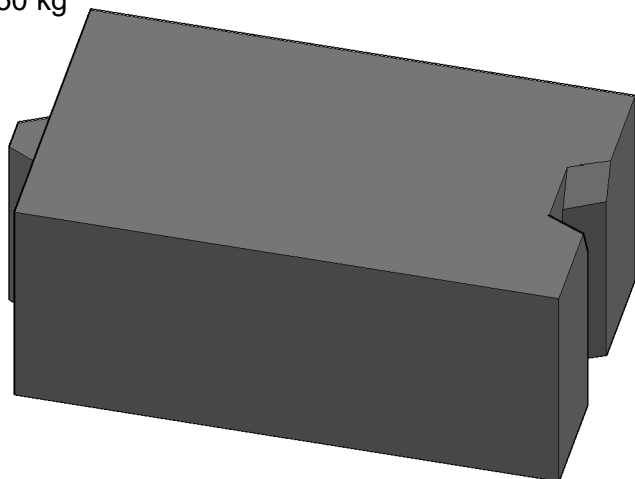

PESANBLOCK LARGE- Finitura Liscia Sotto/Sopra

Lunghezza: 1,40 m  
Larghezza: 0,80 m  
Altezza: 0,60 m  
Peso: 1450 kg

PESANBLOCK LARGE

Finitura Liscia Sotto/Incastro Sopra

PESANBLOCK LARGE - Finitura Incastro Sotto/Sopra

PESANBLOCK LARGE - Finitura Liscia Sopra/Incastro Sotto