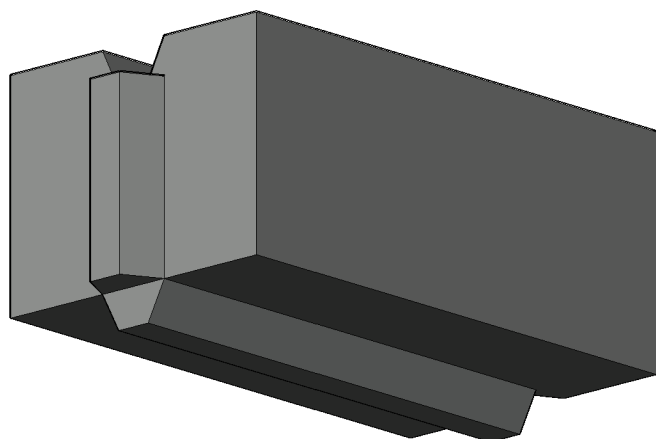

PESANBLOCK LARGE- Finitura Liscia Sotto/Sopra

Lunghezza: 1,40 m  
Larghezza: 0,80 m  
Altezza: 0,60 m  
Peso: 1450 kg

PESANBLOCK LARGE

Finitura Liscia Sotto/Incastro Sopra

PESANBLOCK LARGE - Finitura Incastro Sotto/Sopra

PESANBLOCK LARGE - Finitura Liscia Sopra/Incastro Sotto