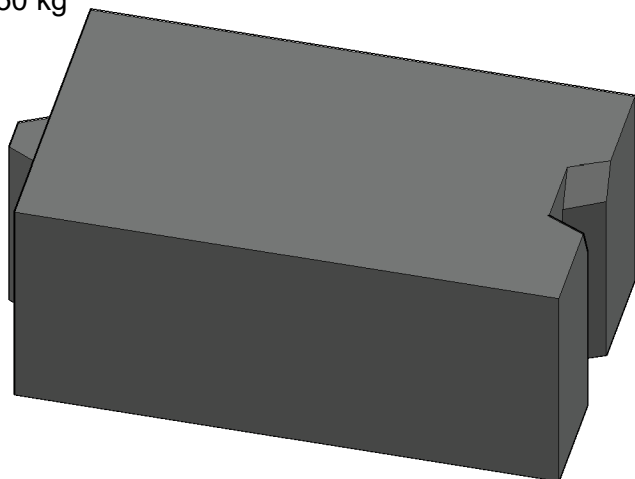

PESANBLOCK MEDIUM- Finitura Liscia Sotto/Sopra

Lunghezza: 1,90 m
Larghezza: 0,40 m
Altezza: 0,50 m
Peso: 800 kg

PESANBLOCK MEDIUM

Finitura Liscia Sotto/Incastro Sopra

PESANBLOCK MEDIUM- Finitura Incastro Sotto/Sopra

PESANBLOCK MEDIUM- Finitura Liscia Sopra/Incastro Sotto

PESANBLOCK LARGE- Finitura Liscia Sotto/Sopra

Lunghezza: 1,40 m
Larghezza: 0,80 m
Altezza: 0,60 m
Peso: 1450 kg

PESANBLOCK LARGE

Finitura Liscia Sotto/Incastro Sopra

PESANBLOCK LARGE - Finitura Incastro Sotto/Sopra

PESANBLOCK LARGE - Finitura Liscia Sopra/Incastro Sotto

PESANBLOCK LARGE SHORT- Finitura Incastro Sotto/Sopra

Lunghezza: 0,64 m
Larghezza: 0,80 m
Altezza: 0,60 m
Peso: 650 kg