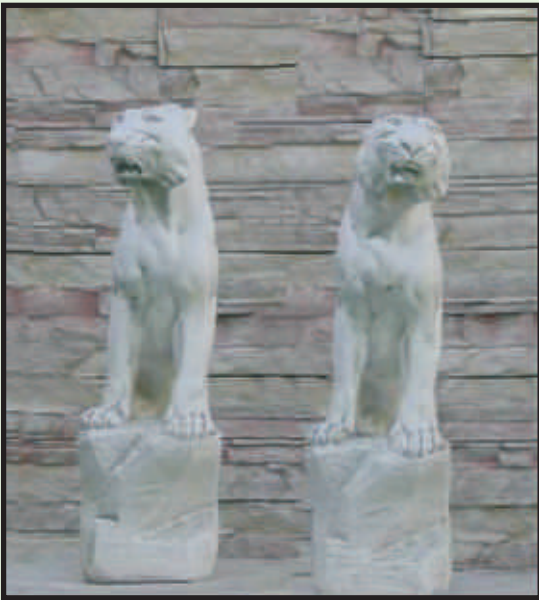

STC 89 - PANTERA dx sx
b. 54x16 cm. h. 51 cm. - Kg. 13