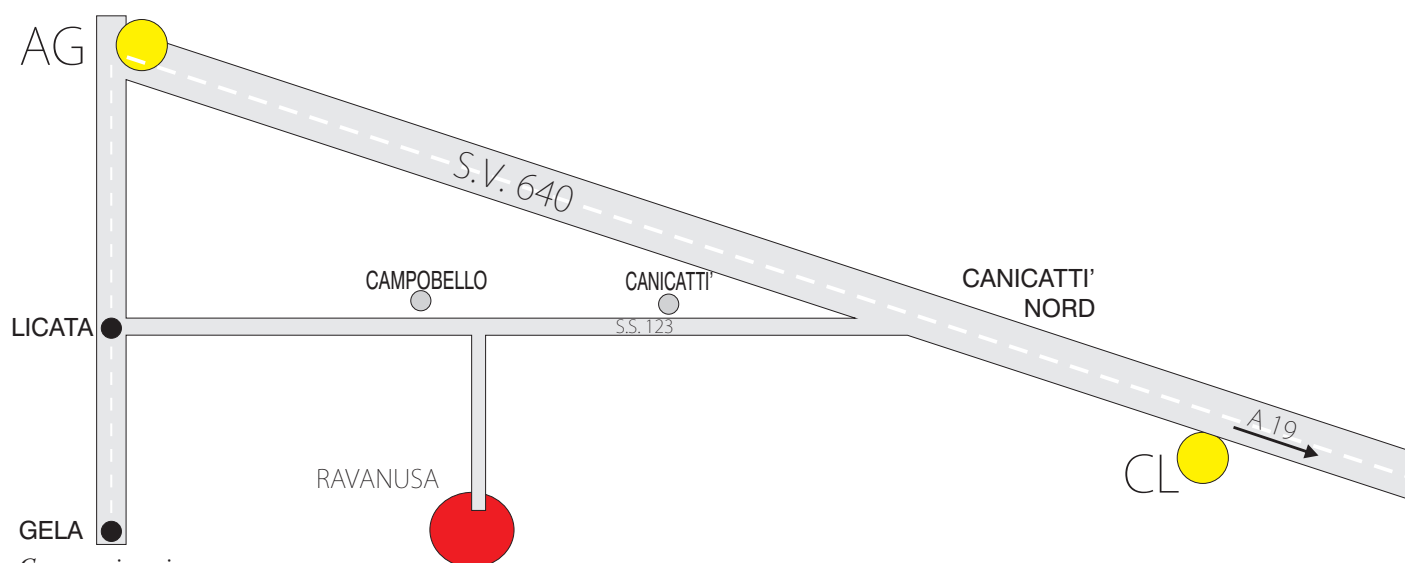

I nostri articoli sono elementi decorativi.

Tutti gli accessori sono a vostra richiesta e servono per dare un ultimo tocco ai nostri manufatti.

I pesi espressi sul catalogo sono indicativi e possono variare anche del 10%.

La merce è fornita con una lieve anticatura, ogni eventuale modifica di colore comporterà una variazione del prezzo fino al 30%; al contrario i manufatti forniti bianchi non subiranno alcun mutamento di prezzo (le balaustre viceversa vengono solo fornite bianche).

La ditta si riserva di apportare, in qualsiasi momento, modifiche che si rendessero necessarie per il miglioramento dei prodotti stessi.

Gli ordini si intendono validi solo se confermati a mezzo fax o tramite rappresentante, ogni accordo verbale sarà declinato.

Come arrivarci:

*dalla A19 PA-CT (uscita per Caltanissetta) percorrere la S.V. 640 (uscita Canicatti nord) percorrere la S.S. 123 (l'uscita per Ravanusa)
dalla S.S. 115 (uscita per Licata) percorrere la S.S. 123 (l'uscita per Ravanusa)*