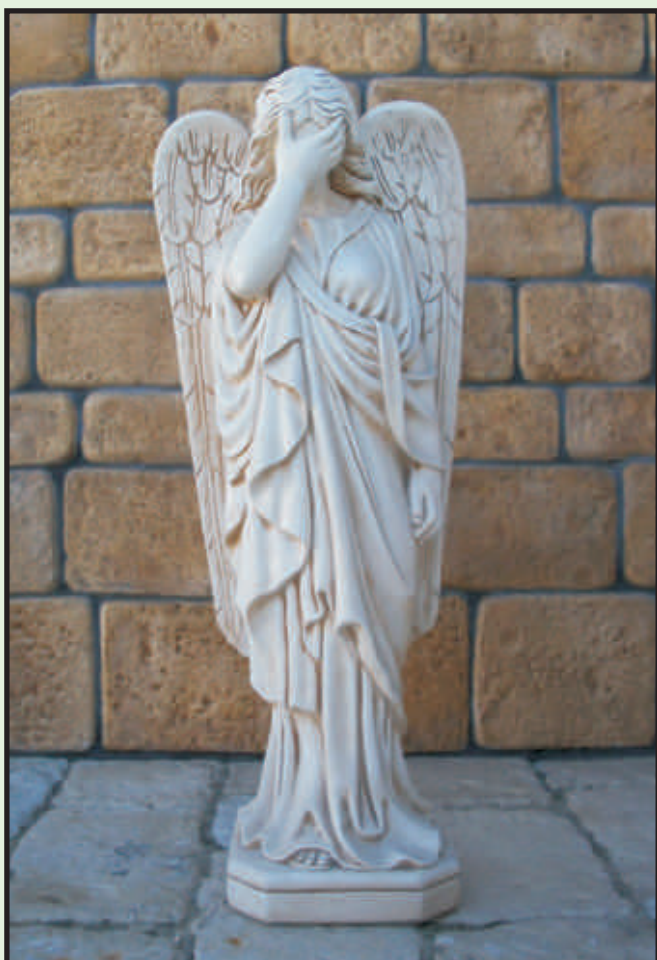

h. 110 cm. - b. 34x31 - Kg. 81

STC 105 - PADRE GIOACCHINO

h. 110 - b. 34x31 - Kg. 81

STC 24 - MADONNA IMMACOLATA

h. 110 cm. - b. 27x27 cm. Kg. 69

STC 106 - MADONNA LOURDES

h. 127 cm. b. 29x29 cm. - Kg. 109

STC 135 - MONUMENTO CON ANGELO - b. 137 cm. - h. 120 cm. - p. 20 cm. - Kg. 445