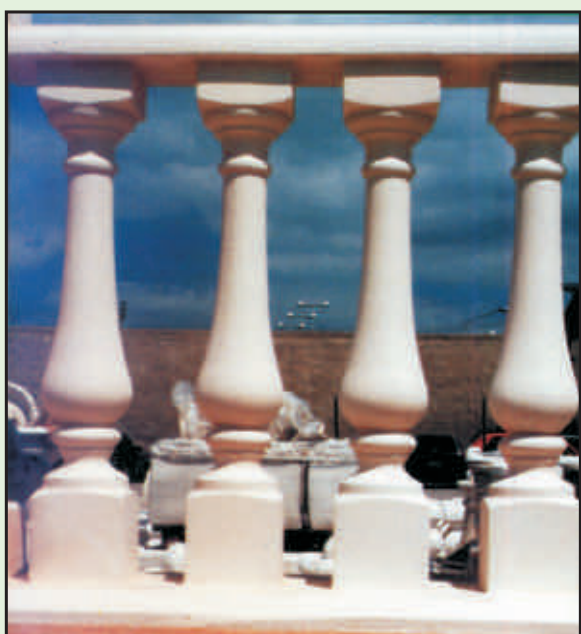

BAC 22 - BALAUSTRÀ LISCIA
CIMASA h. 6x20x200 - Kg. 50
COLONNINO h. 82x15x15 - Kg. 21