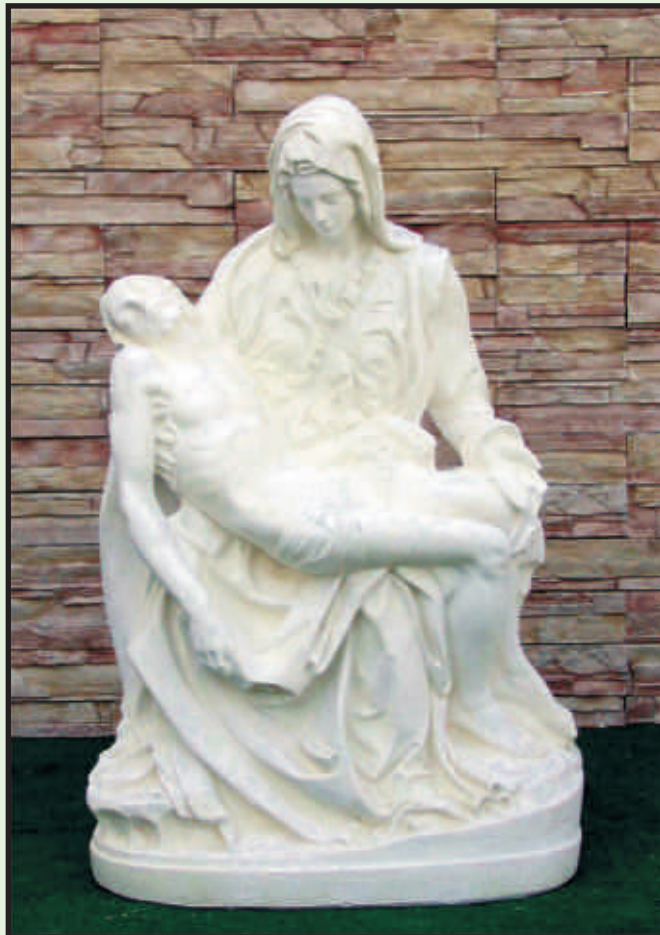

STC 104 - PIETÀ NUOVA
h. 100 cm. - b. 70x38 - Kg. 220