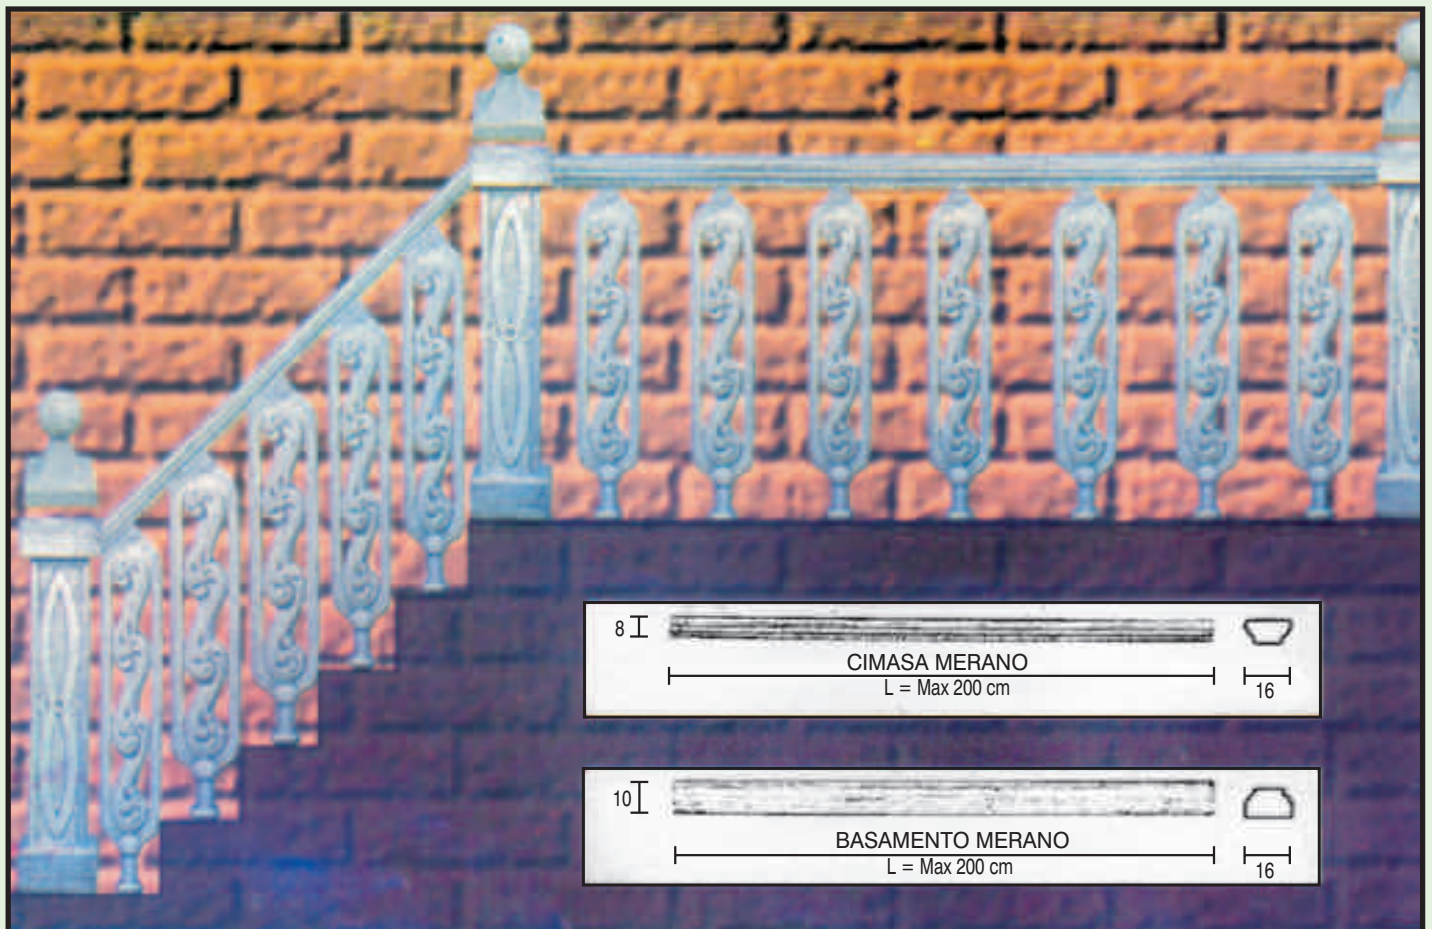

Esempio di montaggio: BAC 9 - BAC 10 - STC 40 - cimasa Merano