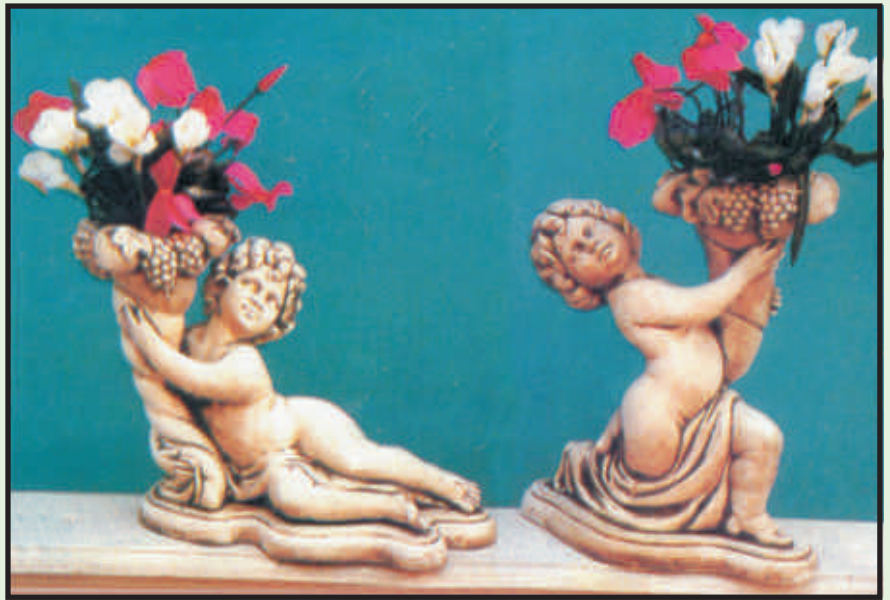

h. 70 cm. - b. 24 cm. - Kg. 35

VC 9 - CALICE CINERARIA

h. 43 cm. - Ø 23 cm. - Kg. 18

VC 43 - CALICE DAFNE

h. 69x40 cm. - Kg. 32

STC 19 - COPPIA PUTTI GEMINI dx
h. 92 cm. - b. Ø 29 - Kg. 82

VC 19 - PUTTO CON VASO dx
h. 36x44 cm. - Kg. 13

VC 20 - PUTTO CON VASO sx
h. 43x34 cm. - Kg. 15

STC 20 - COPPIA PUTTI GEMINI sx
h. 92 cm. - b. Ø 29 - Kg. 82

VC 31
PORTAFIORI
h. 56x40x35 cm.
Kg. 30

VC 25 - BORDO PER AIUOLE
h. 30x114 cm. - Kg. 26

VC 15 - FIORIERA SILFIDE
h. 30x70x25 cm. - Kg. 47