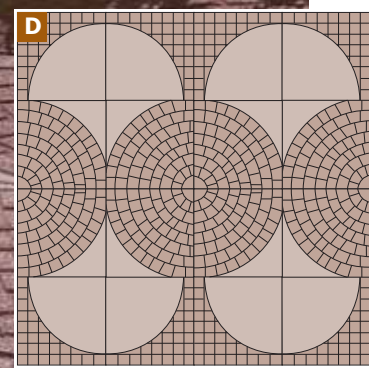

LD 07 RS MSD 40
40 X 40

LD 07 GR MSD 40
40 X 40

Microsabbati
Archi

Microsabbatiati
Archi

I **Microsabbati Decorati Pavone Cubetto e Ventaglio** si possono installare singolarmente o in coppia e consentono diverse soluzioni estetiche, come illustrano gli schemi esemplificativi A - B - C - D. Per ulteriori informazioni richiedere il catalogo specifico.

LD 11 BI MSD 40
40 X 40

LD 11 MA MSD 40
40 X 40

LD 08 BI MSD 40
40 X 40

LD 08 MA MSD 40
40 X 40

Microsabbati
Pavone - Ventaglio