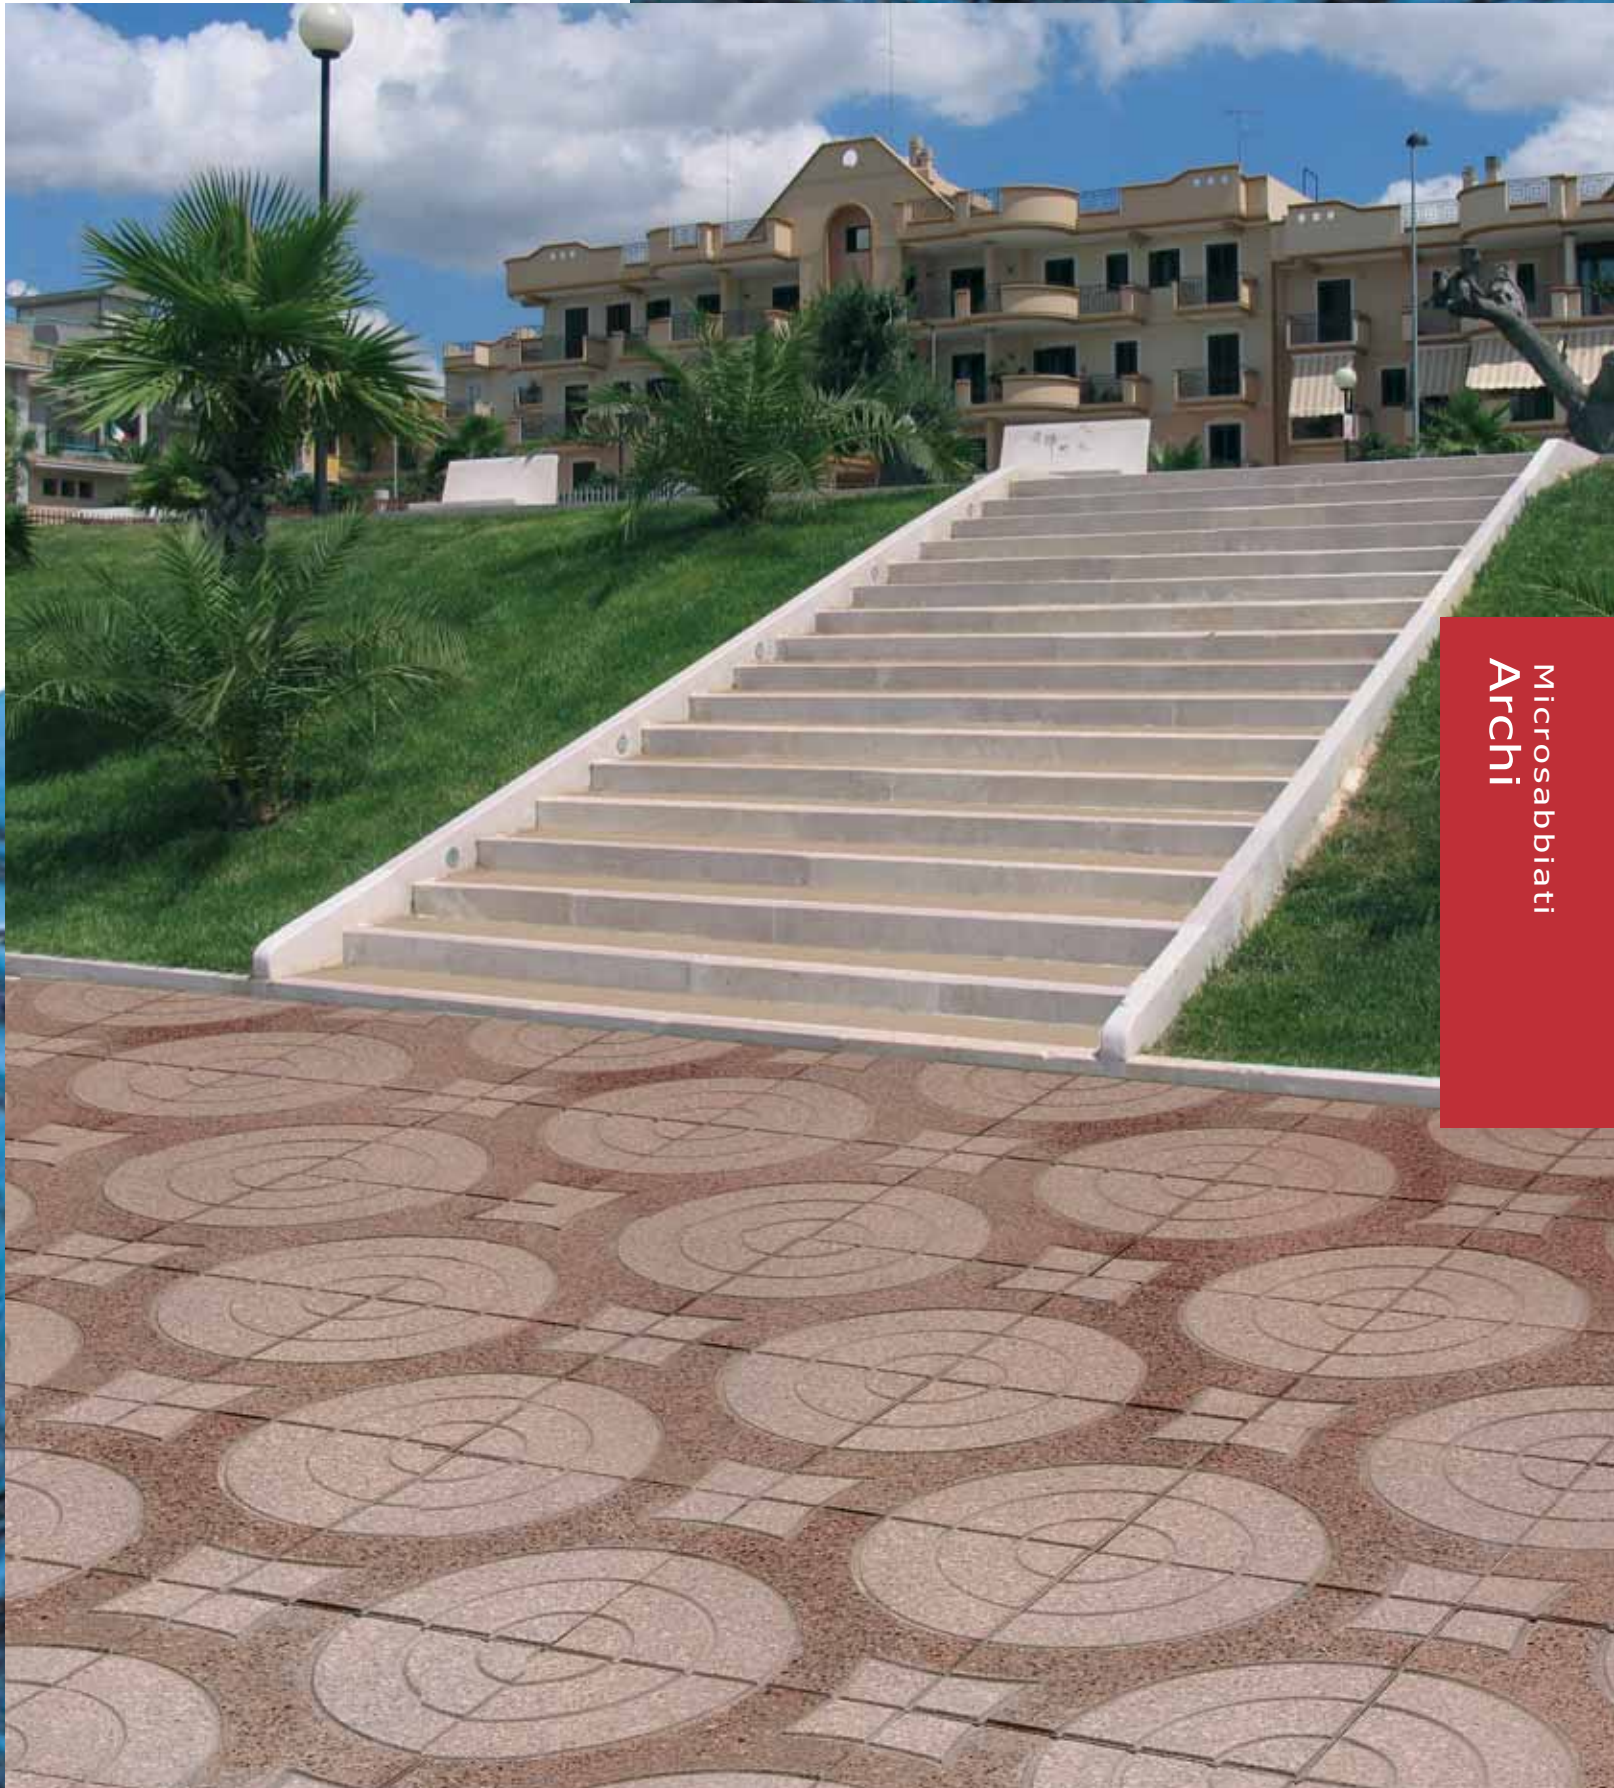

LD 07 RS MSD 40
40 X 40

LD 07 GR MSD 40
40 X 40

Microsabbati
Archi

Microsabbatiati
Archi

I **Microsabbati Decorati Pavone Cubetto e Ventaglio** si possono installare singolarmente o in coppia e consentono diverse soluzioni estetiche, come illustrano gli schemi esemplificativi A - B - C - D. Per ulteriori informazioni richiedere il catalogo specifico.