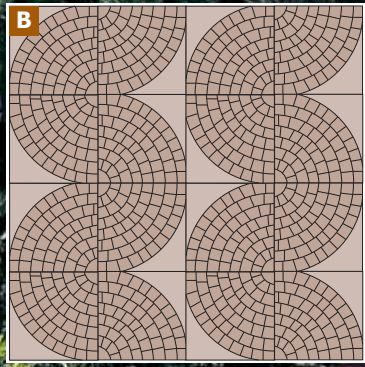

LD 07 RS MSD 40
40 X 40

LD 07 GR MSD 40
40 X 40

Microsabbati
Archi

Microsabbatiati
Archi

I **Microsabbati Decorati Pavone Cubetto e Ventaglio** si possono installare singolarmente o in coppia e consentono diverse soluzioni estetiche, come illustrano gli schemi esemplificativi A - B - C - D. Per ulteriori informazioni richiedere il catalogo specifico.

LD 11 BI MSD 40
40 X 40

LD 11 MA MSD 40
40 X 40

LD 08 BI MSD 40
40 X 40

LD 08 MA MSD 40
40 X 40

Microsabbati
Pavone - Ventaglio