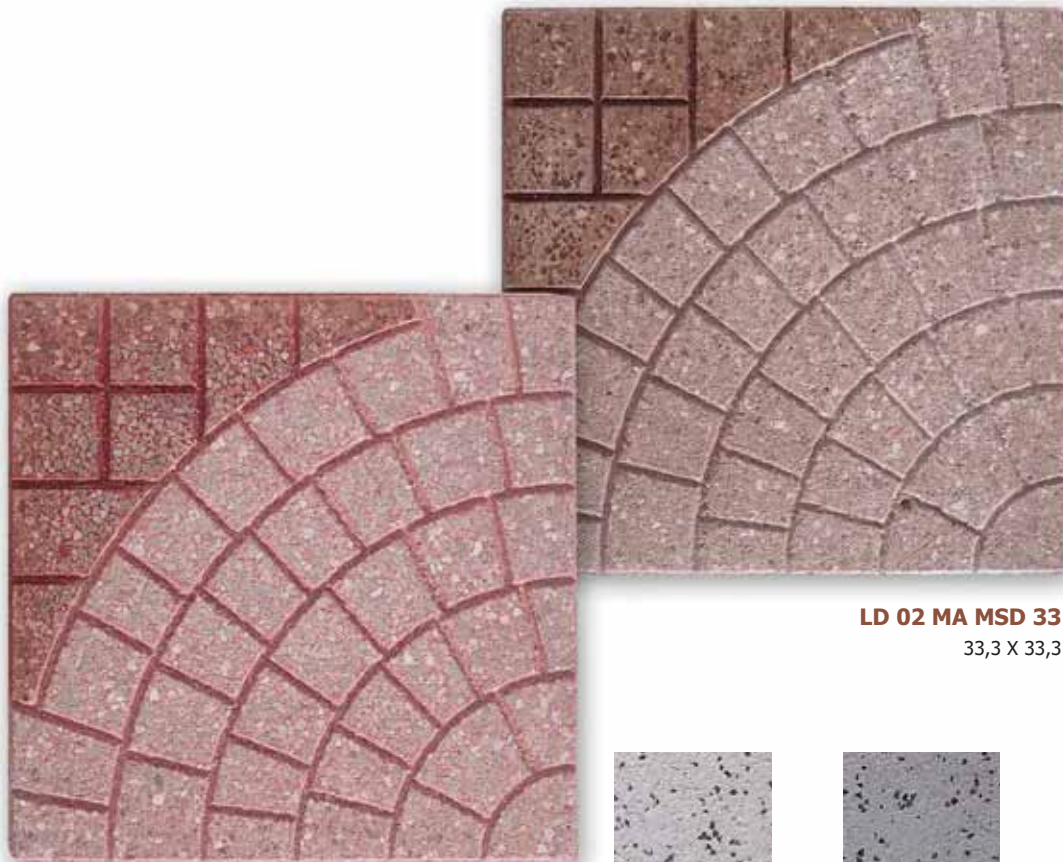

LD 02 MA MSD 33
33,3 X 33,3

LD 03 RS MSD 33
33,3 X 33,3

LD 02 BI MSD 33
bianco
33,3 X 33,3

LD 02 GR MSD 33
grigio
33,3 X 33,3