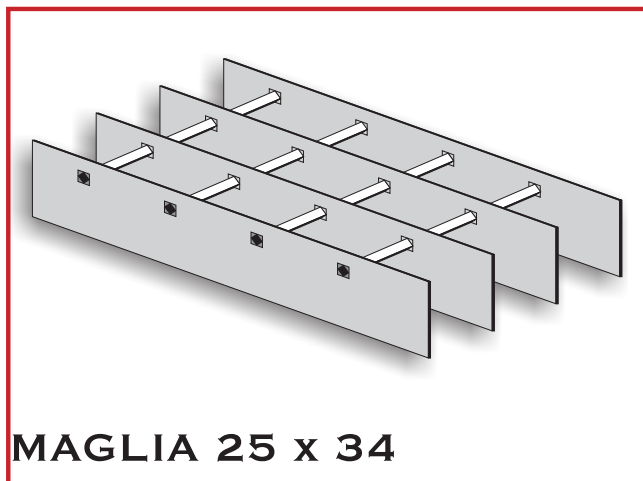

**PRODUZIONE BREVETTATA DI GRIGLIATI E RECINZIONI
SISTEMI INTEGRATI**

**TIPOLOGIE GRIGLIATI
ED ATTACCHI**

GRATE TORSIONE/Q

GRATE CON MISURA MASSIMA
4000 x 1000
LISCE O ANTISDRUCCIOLO

PIATTI DI PRODUZIONE
STANDARD

25 x 2	40 x 3
25 x 3	50 x 3
30 x 2	60 x 3
30 x 3	

MAGLIA 15 x 34

MAGLIA 15 x 76

MAGLIA 25 x 34

MAGLIA 25 x 76

MAGLIA 32 x 34

MAGLIA 32 x 76

GRATE TORSIONE/Q

GRATE CON MISURA MASSIMA

4000 x 1000

LISCE O ANTISDRUCCIOLO

PESI

MAGLIA	PIATTO	Kg. / Mq.	
		GR.	ZN.
15 x 34	25 x 2	32,2	34,8
15 x 34	25 x 3	44,8	48,4
15 x 34	30 x 2	37,2	40,2
15 x 34	30 x 3	52,3	56,5
15 x 34	40 x 3	67,3	72,7
15 x 34	50 x 3	82,6	89,2
15 x 34	60 x 3	97,3	105
25 x 34	25 x 2	23,2	25
25 x 34	25 x 3	31,2	33,7
25 x 34	30 x 2	26,5	28,5
25 x 34	30 x 3	36	38,8
25 x 34	40 x 3	45,7	49,3
25 x 34	50 x 3	55,5	60
25 x 34	60 x 3	65	70
32 x 34	25 x 2	19,7	21,3
32 x 34	25 x 3	26	28
32 x 34	30 x 2	22,2	24
32 x 34	30 x 3	29,7	32
32 x 34	40 x 3	37,2	40,2
32 x 34	50 x 3	44,8	48,4
32 x 34	60 x 3	52,2	56,4