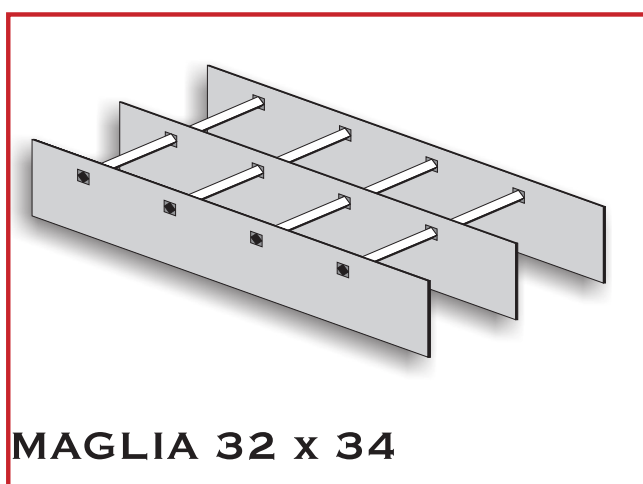

**PRODUZIONE BREVETTATA DI GRIGLIATI E RECINZIONI
SISTEMI INTEGRATI**

**TIPOLOGIE GRIGLIATI
ED ATTACCHI**

GRATE TORSIONE/Q

GRATE CON MISURA MASSIMA
4000 x 1000
LISCE O ANTISDRUCCIOLO

PIATTI DI PRODUZIONE
STANDARD

25 x 2	40 x 3
25 x 3	50 x 3
30 x 2	60 x 3
30 x 3	

MAGLIA 15 x 34

MAGLIA 15 x 76

MAGLIA 25 x 34

MAGLIA 25 x 76

MAGLIA 32 x 34

MAGLIA 32 x 76

GRATE TORSIONE/Q

GRATE CON MISURA MASSIMA

4000 x 1000

LISCE O ANTISDRUCCIOLO

PESI

MAGLIA	PIATTO	Kg. / Mq.	
		GR.	ZN.
15 x 34	25 x 2	32,2	34,8
15 x 34	25 x 3	44,8	48,4
15 x 34	30 x 2	37,2	40,2
15 x 34	30 x 3	52,3	56,5
15 x 34	40 x 3	67,3	72,7
15 x 34	50 x 3	82,6	89,2
15 x 34	60 x 3	97,3	105
25 x 34	25 x 2	23,2	25
25 x 34	25 x 3	31,2	33,7
25 x 34	30 x 2	26,5	28,5
25 x 34	30 x 3	36	38,8
25 x 34	40 x 3	45,7	49,3
25 x 34	50 x 3	55,5	60
25 x 34	60 x 3	65	70
32 x 34	25 x 2	19,7	21,3
32 x 34	25 x 3	26	28
32 x 34	30 x 2	22,2	24
32 x 34	30 x 3	29,7	32
32 x 34	40 x 3	37,2	40,2
32 x 34	50 x 3	44,8	48,4
32 x 34	60 x 3	52,2	56,4