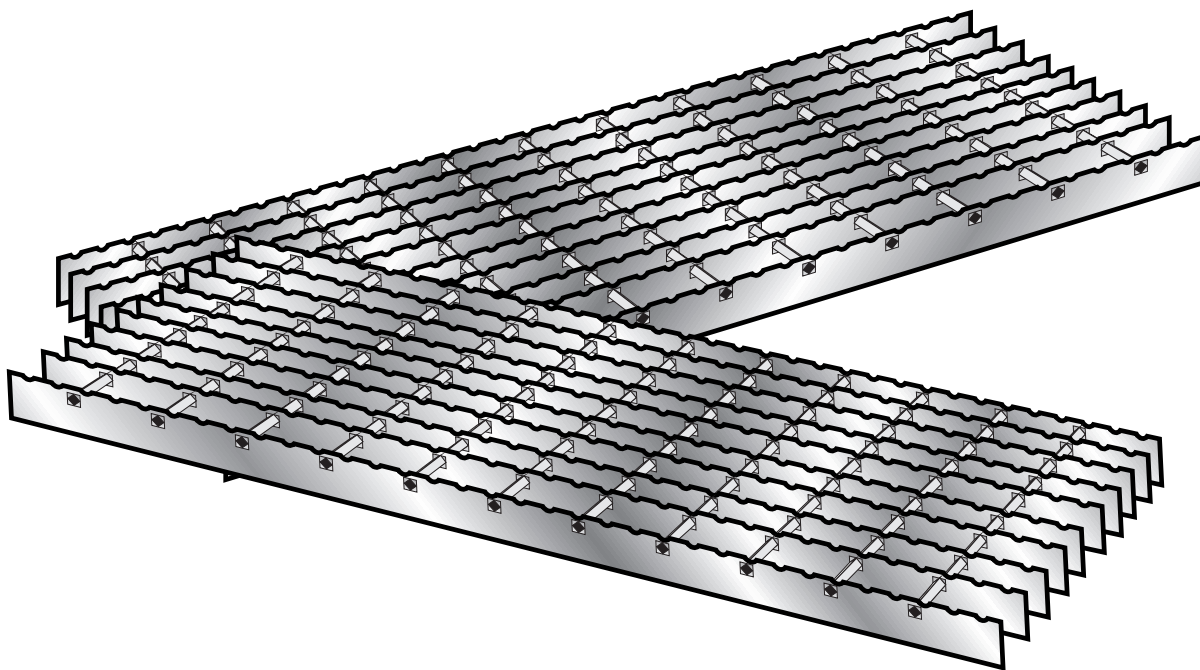

**PRODUZIONE BREVETTATA DI GRIGLIATI E RECINZIONI
SISTEMI INTEGRATI**

**TIPOLOGIE GRIGLIATI
ED ATTACCHI**

GRATE TORSIONE/Q

GRATE CON MISURA MASSIMA
4000 x 1000
LISCE O ANTISDRUCCIOLO

PIATTI DI PRODUZIONE
STANDARD

25 x 2	40 x 3
25 x 3	50 x 3
30 x 2	60 x 3
30 x 3	

MAGLIA 15 x 34

MAGLIA 15 x 76

MAGLIA 25 x 34

MAGLIA 25 x 76

MAGLIA 32 x 34

MAGLIA 32 x 76

GRATE TORSIONE/Q

GRATE CON MISURA MASSIMA

4000 x 1000

LISCE O ANTISDRUCCIOLO

PESI

MAGLIA	PIATTO	Kg. / Mq.	
		GR.	ZN.
15 x 34	25 x 2	32,2	34,8
15 x 34	25 x 3	44,8	48,4
15 x 34	30 x 2	37,2	40,2
15 x 34	30 x 3	52,3	56,5
15 x 34	40 x 3	67,3	72,7
15 x 34	50 x 3	82,6	89,2
15 x 34	60 x 3	97,3	105
25 x 34	25 x 2	23,2	25
25 x 34	25 x 3	31,2	33,7
25 x 34	30 x 2	26,5	28,5
25 x 34	30 x 3	36	38,8
25 x 34	40 x 3	45,7	49,3
25 x 34	50 x 3	55,5	60
25 x 34	60 x 3	65	70
32 x 34	25 x 2	19,7	21,3
32 x 34	25 x 3	26	28
32 x 34	30 x 2	22,2	24
32 x 34	30 x 3	29,7	32
32 x 34	40 x 3	37,2	40,2
32 x 34	50 x 3	44,8	48,4
32 x 34	60 x 3	52,2	56,4