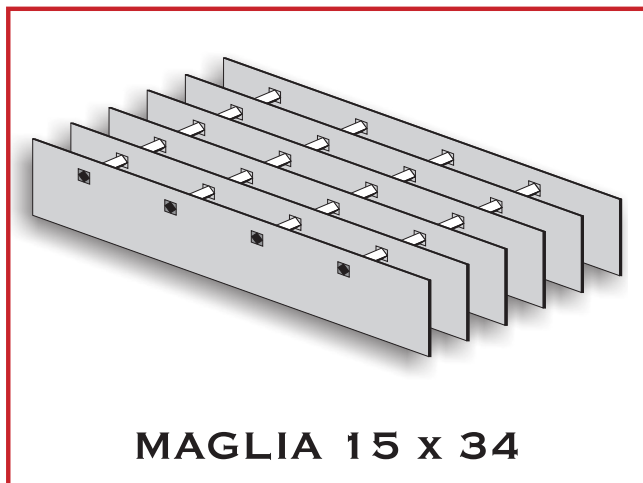

**PRODUZIONE BREVETTATA DI GRIGLIATI E RECINZIONI
SISTEMI INTEGRATI**

**TIPOLOGIE GRIGLIATI
ED ATTACCHI**

GRATE TORSIONE/Q

GRATE CON MISURA MASSIMA
4000 x 1000
LISCE O ANTISDRUCCIOLO

PIATTI DI PRODUZIONE
STANDARD

25 x 2	40 x 3
25 x 3	50 x 3
30 x 2	60 x 3
30 x 3	

MAGLIA 15 x 34

MAGLIA 15 x 76

MAGLIA 25 x 34

MAGLIA 25 x 76

MAGLIA 32 x 34

MAGLIA 32 x 76

GRATE TORSIONE/Q

GRATE CON MISURA MASSIMA

4000 x 1000

LISCE O ANTISDRUCCIOLO

PESI

MAGLIA	PIATTO	Kg. / Mq.	
		GR.	ZN.
15 x 34	25 x 2	32,2	34,8
15 x 34	25 x 3	44,8	48,4
15 x 34	30 x 2	37,2	40,2
15 x 34	30 x 3	52,3	56,5
15 x 34	40 x 3	67,3	72,7
15 x 34	50 x 3	82,6	89,2
15 x 34	60 x 3	97,3	105
25 x 34	25 x 2	23,2	25
25 x 34	25 x 3	31,2	33,7
25 x 34	30 x 2	26,5	28,5
25 x 34	30 x 3	36	38,8
25 x 34	40 x 3	45,7	49,3
25 x 34	50 x 3	55,5	60
25 x 34	60 x 3	65	70
32 x 34	25 x 2	19,7	21,3
32 x 34	25 x 3	26	28
32 x 34	30 x 2	22,2	24
32 x 34	30 x 3	29,7	32
32 x 34	40 x 3	37,2	40,2
32 x 34	50 x 3	44,8	48,4
32 x 34	60 x 3	52,2	56,4