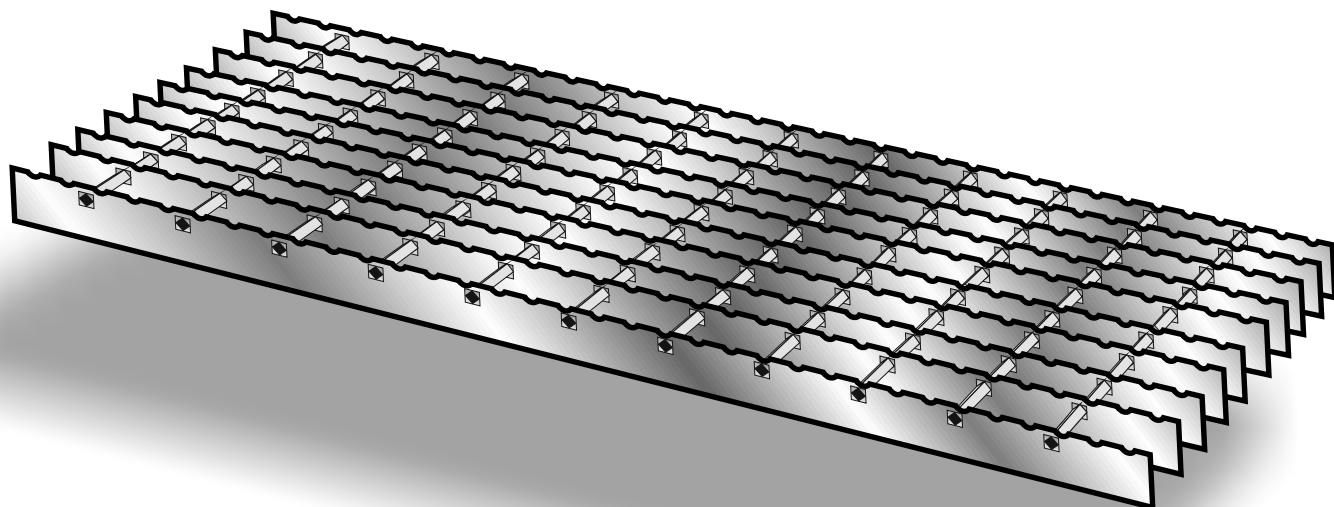

**PRODUZIONE BREVETTATA DI GRIGLIATI E RECINZIONI
SISTEMI INTEGRATI**

**TIPOLOGIE GRIGLIATI
ED ATTACCHI**

GRATE TORSIONE/Q

GRATE CON MISURA MASSIMA
4000 x 1000
LISCE O ANTISDRUCCIOLO

PIATTI DI PRODUZIONE
STANDARD

GRATE CON MISURA MASSIMA

4000 x 1000

LISCE O ANTISDRUCCIOLO

PESI

MAGLIA	PIATTO	Kg. / Mq.	
		GR.	ZN.
15 x 34	25 x 2	32,2	34,8
15 x 34	25 x 3	44,8	48,4
15 x 34	30 x 2	37,2	40,2
15 x 34	30 x 3	52,3	56,5
15 x 34	40 x 3	67,3	72,7
15 x 34	50 x 3	82,6	89,2
15 x 34	60 x 3	97,3	105
25 x 34	25 x 2	23,2	25
25 x 34	25 x 3	31,2	33,7
25 x 34	30 x 2	26,5	28,5
25 x 34	30 x 3	36	38,8
25 x 34	40 x 3	45,7	49,3
25 x 34	50 x 3	55,5	60
25 x 34	60 x 3	65	70
32 x 34	25 x 2	19,7	21,3
32 x 34	25 x 3	26	28
32 x 34	30 x 2	22,2	24
32 x 34	30 x 3	29,7	32
32 x 34	40 x 3	37,2	40,2
32 x 34	50 x 3	44,8	48,4
32 x 34	60 x 3	52,2	56,4

MAGLIA	PIATTO	Kg. / Mq.	
		GR.	ZN.
15 x 76	25 x 2	28,7	31
15 x 76	25 x 3	41,2	44,5
15 x 76	30 x 2	33,7	36,4
15 x 76	30 x 3	48,8	52,7
15 x 76	40 x 3	63,8	68,9
15 x 76	50 x 3	79	85,3
15 x 76	60 x 3	93,8	101,3
25 x 76	25 x 2	19,5	21
25 x 76	25 x 3	27,7	29,9
25 x 76	30 x 2	22,8	24,6
25 x 76	30 x 3	32,5	35,1
25 x 76	40 x 3	42	45,3
25 x 76	50 x 3	52	56
25 x 76	60 x 3	61,3	66,2
32 x 76	25 x 2	16	17,2
32 x 76	25 x 3	22,3	24
32 x 76	30 x 2	18,6	20
32 x 76	30 x 3	26	28
32 x 76	40 x 3	33,7	36,4
32 x 76	50 x 3	41,3	44,6
32 x 76	60 x 3	48,6	52,5